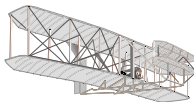

BB-MODEL, U oblouku 501/4, 708 00 Ostrava
www.bbmodel.cz e-mail: prodej@bbmodel.cz

METALÍZA: stříbrná, červená, modrá

U barevných kuželů je delší dodací lhůta, termín bude upřesněn

LAMINÁTOVÝ KUŽEL – CENTRÁLNÍ ŠROUB

KAT. ČÍSLO	PRŮMĚR KUŽELE	VÁHA	VÝŠKA	ZÁKLADNÍ CENA	BARVA	METALÍZA
	mm	g ± 3 g	mm	Kč	Kč	Kč
FGS60	60	36	60	328	355	362
FGS64	64	41	71	328	355	362
FGS75	75	48	82	328	355	362
FGS80	80	60	94	361	390	398
FGS82	82,5	62	90	361	390	398
FGS90	90	73	103	386	418	425
FGS100	100	98	120	403	436	443
FGS105	105	100	128	411	445	453
FGS110	110	108	130	436	470	480
FGS115	115	128	135	443	479	488
FGS125	125	130	140	493	533	543
FGS127	127			527	571	581
FGS140	140			683	738	752